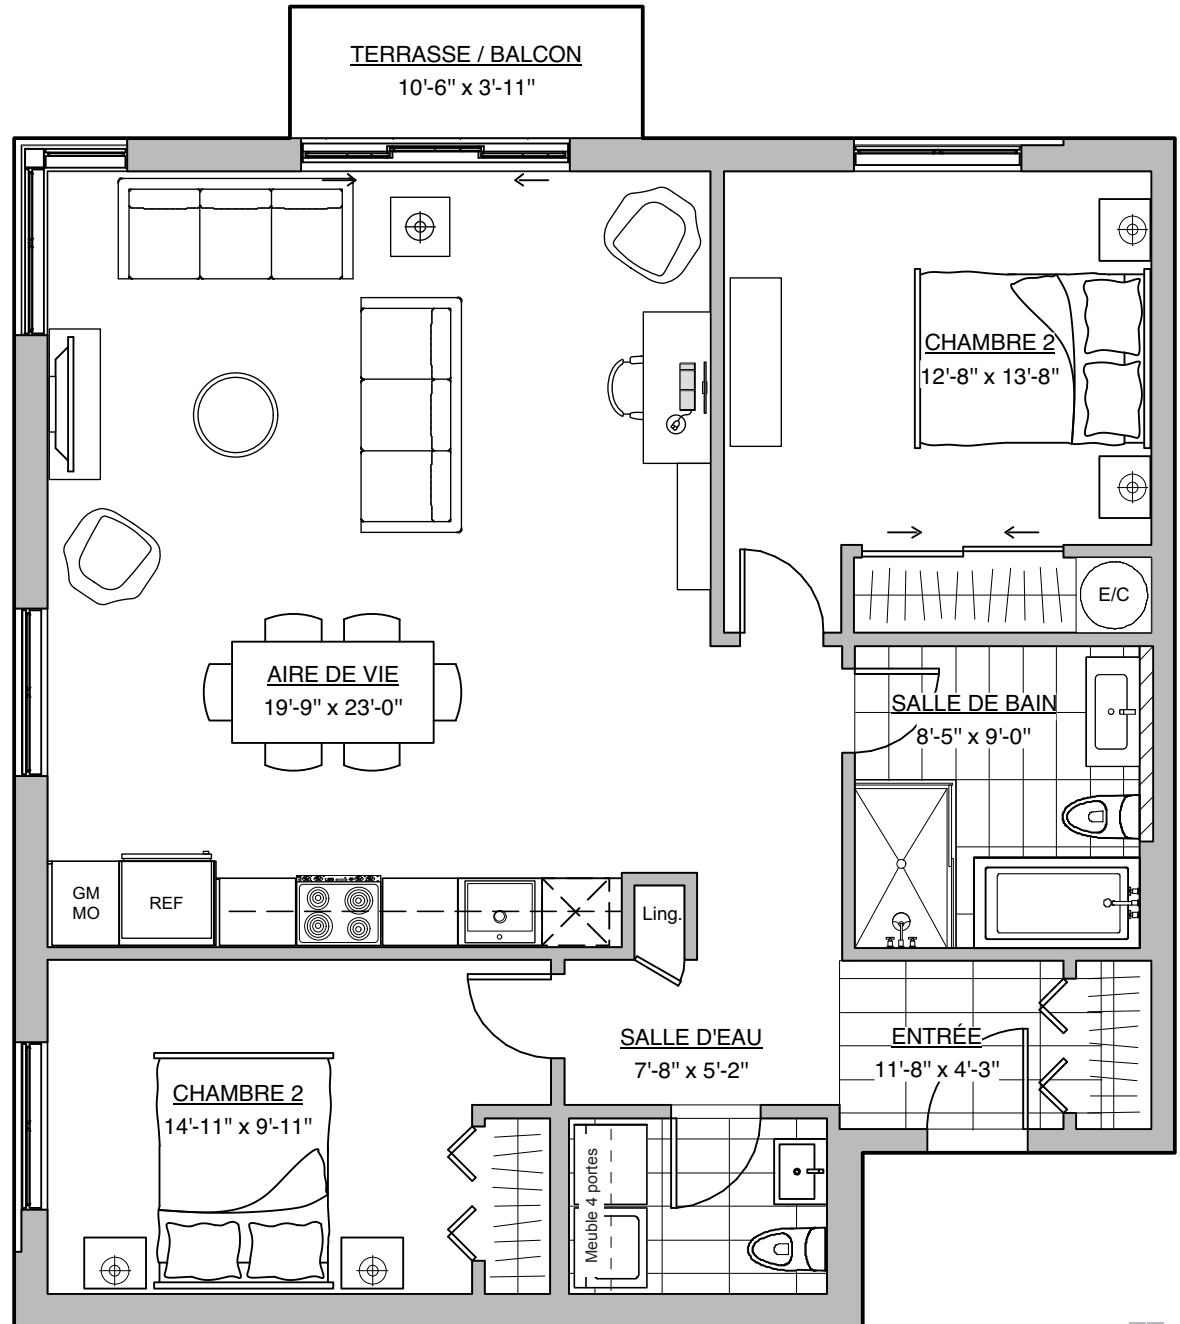

Quartier Vauquelin 2

4430, rue du R-100
Longueuil, Qc

4 1/2 - 2 chambres, 1.5 SDB

Prix

RDC (100)

2e Étage (200)

3e Étage (300)

4e Étage (400)

Super icies

Unité : 1 149 pi²

Terrasse / Balcon : 41 pi²

Stationnement **INTÉRIEUR ET RANGEMENT INCLUS**

Unité **PRESTIGE**, Comptoir de cuisine en **QUARTZ**

SOVIMA

2018.05.22 HABITATIONS

Plan préliminaire, sujet à changement sans préavis. Les superficies brutes et les dimensions des pièces sont approximatives, à titre indicatifs seulement. Le mobilier est démontré à des fins d'illustration seulement. Les prix sont sujets à changement sans préavis. / Preliminary plan, subject to change without notice. Approximate square footage and room dimensions, for information purpose only. Furniture is for representational purposes only. Prices may vary without notice.