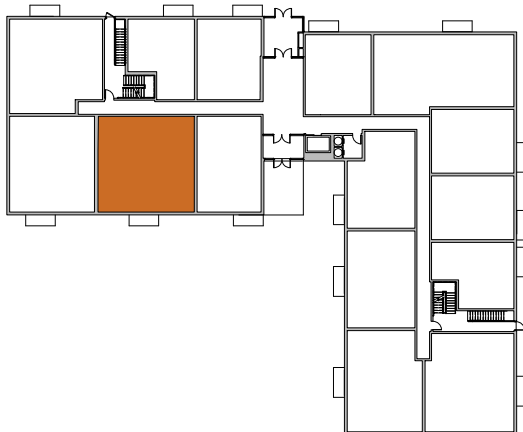

Quartier Vauquelin 2

4430, rue du R-100
Longueuil, Qc

4 1/2 - 2 chambres, 2 SDB

Prix

RDC (103)

2e Étage (203)

3e Étage (303)

4e Étage (403)

Super icies

Unité : 1 241 pi²

Terrasse / Balcon : 41 pi²

Stationnement **INTÉRIEUR ET RANGEMENT INCLUS**

Unité **PRESTIGE**, Comptoir de cuisine en **QUARTZ**

SOVIMA

2018.05.22 HABITATIONS

Plan préliminaire, sujet à changement sans préavis. Les superficies brutes et les dimensions des pièces sont approximatives, à titre indicatifs seulement. Le mobilier est démontré à des fins d'illustration seulement. Les prix sont sujets à changement sans préavis. / Preliminary plan, subject to change without notice. Approximate square footage and room dimensions, for information purpose only. Furniture is for representational purposes only. Prices may vary without notice.