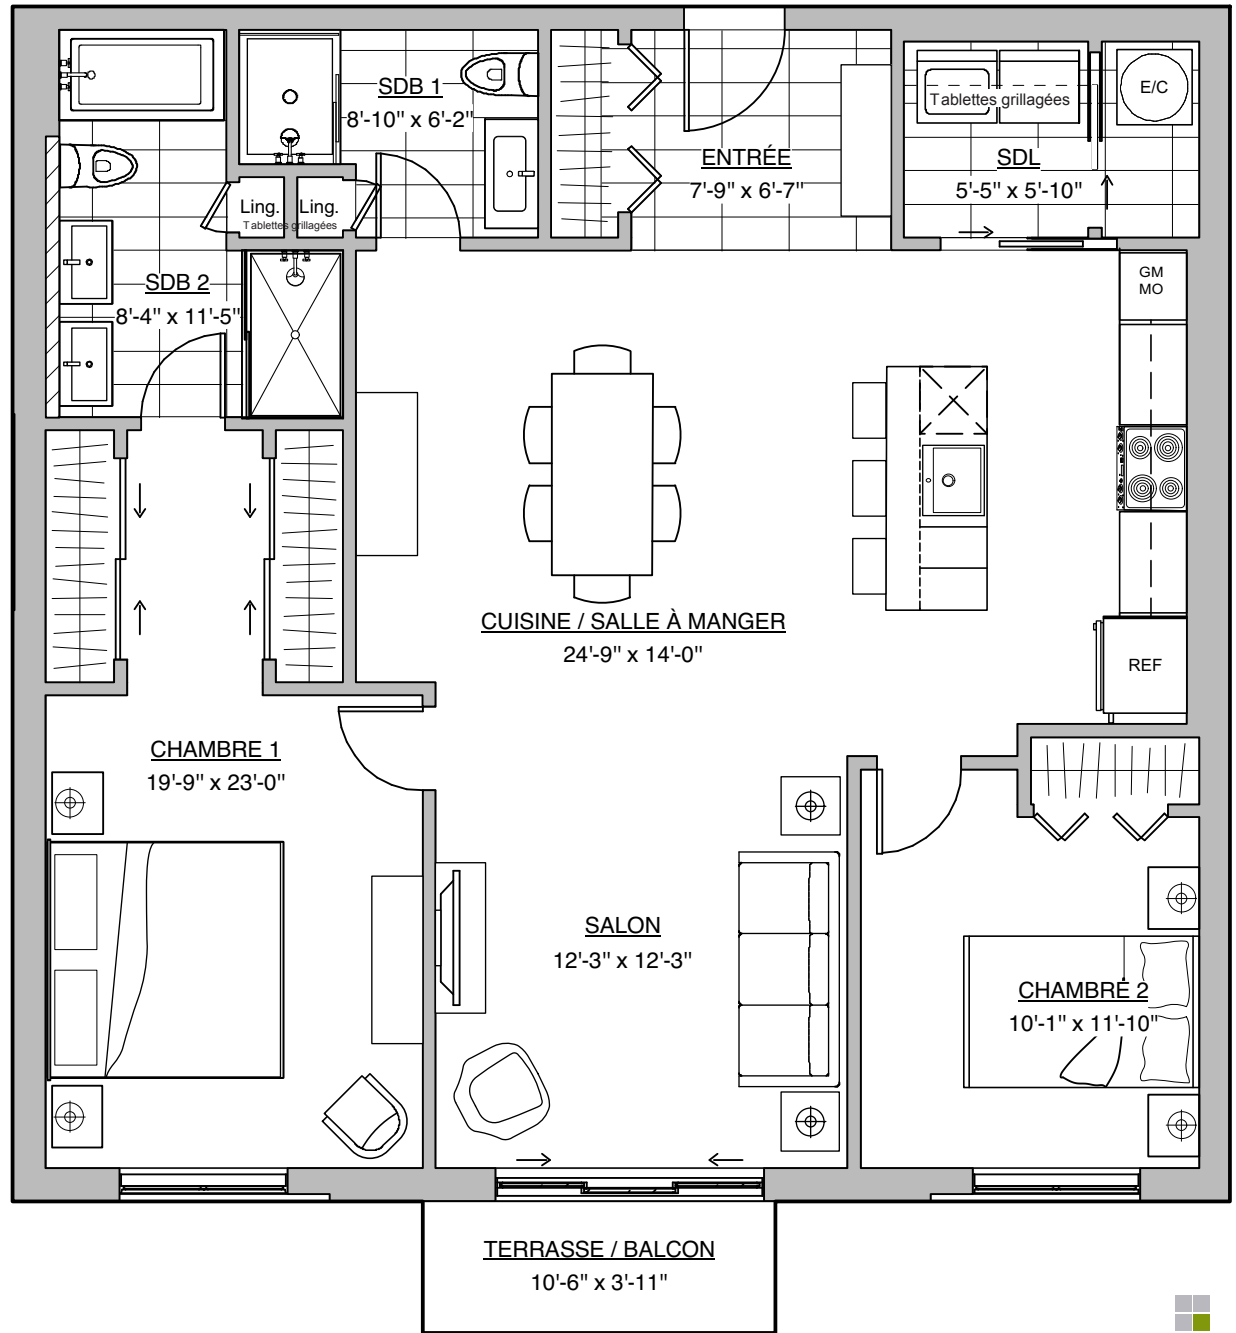

Quartier Vauquelin 2

4430, rue du R-100
Longueuil, Qc

4 1/2 - 2 chambres, 2 SDB

Prix

RDC (103)

2e Étage (203)

3e Étage (303)

4e Étage (403)

Super icies

Unité : 1 241 pi²

Terrasse / Balcon : 41 pi²

Stationnement **INTÉRIEUR ET RANGEMENT INCLUS**

Unité **PRESTIGE**, Comptoir de cuisine en **QUARTZ**

SOVIMA

2018.05.22 HABITATIONS

Plan préliminaire, sujet à changement sans préavis. Les superficies brutes et les dimensions des pièces sont approximatives, à titre indicatifs seulement. Le mobilier est démontré à des fins d'illustration seulement. Les prix sont sujets à changement sans préavis. / Preliminary plan, subject to change without notice. Approximate square footage and room dimensions, for information purpose only. Furniture is for representational purposes only. Prices may vary without notice.