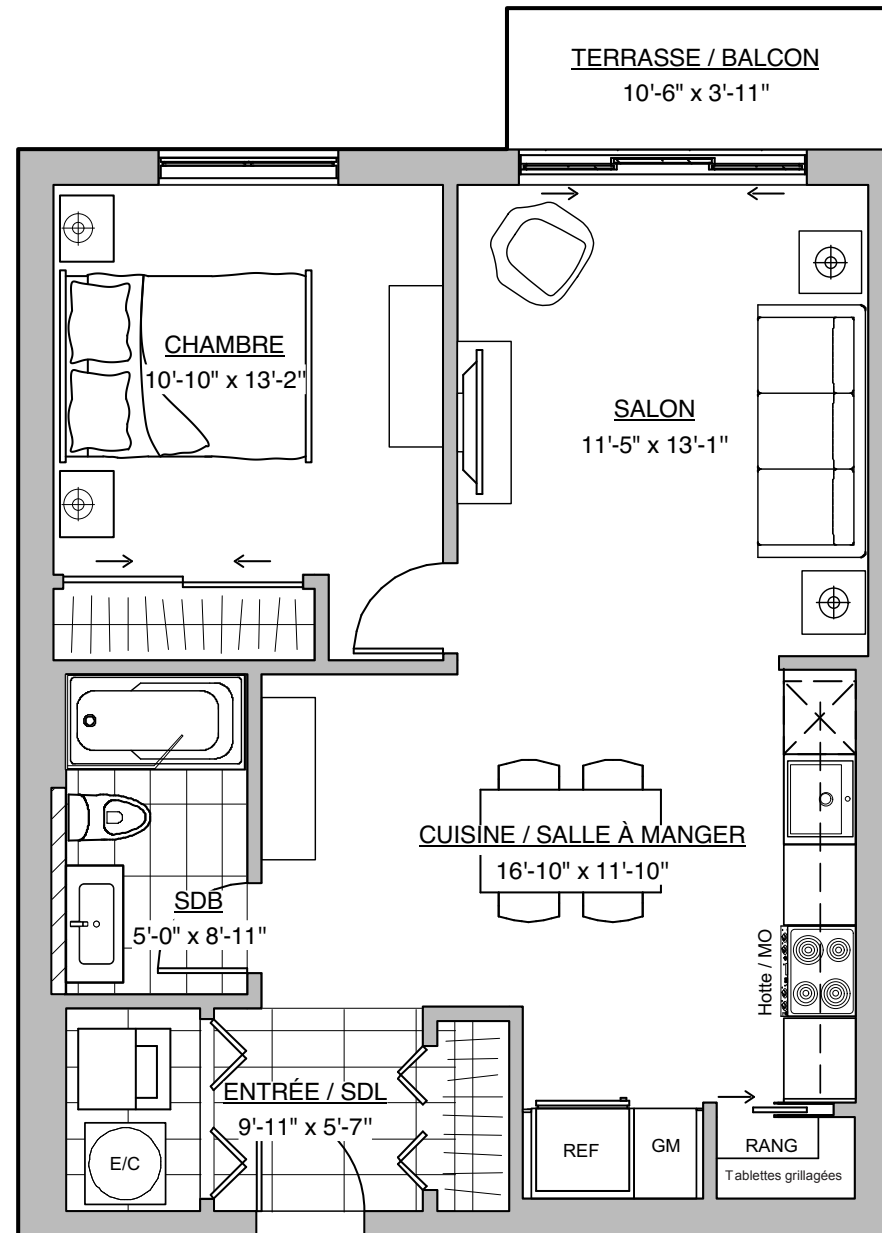

Quartier Vauquelin 2

4430, rue du R-100
Longueuil, Qc

3 1/2 - 1 chambre, 1 SDB

Prix

RDC (104)

2e Étage (204)

3e Étage (304)

4e Étage (404)

Super icies

Unité : 700 pi²

Terrasse / Balcon : 41 pi²

Stationnement **INTÉRIEUR ET RANGEMENT INCLUS**

SOVIMA

2018.05.22 HABITATIONS

Plan préliminaire, sujet à changement sans préavis. Les superficies brutes et les dimensions des pièces sont approximatives, à titre indicatifs seulement. Le mobilier est démontré à des fins d'illustration seulement. Les prix sont sujets à changement sans préavis. / Preliminary plan, subject to change without notice. Approximate square footage and room dimensions, for information purpose only. Furniture is for representational purposes only. Prices may vary without notice.