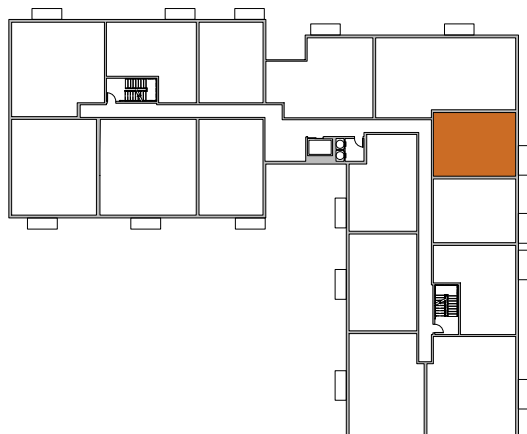

Quartier Vauquelin 2

4430, rue du R-100
Longueuil, Qc

3 1/2 - 1 chambre, 1 SDB

Prix

- RDC (108)
- 2e Étage (208)
- 3e Étage (308)
- 4e Étage (408)

Super icies

Unité : 715 pi²
Terrasse / Balcon : 41 pi²

Stationnement **INTÉRIEUR ET RANGEMENT INCLUS**

SOVIMA

2018.05.22 HABITATIONS

Plan préliminaire, sujet à changement sans préavis. Les superficies brutes et les dimensions des pièces sont approximatives, à titre indicatifs seulement. Le mobilier est démontré à des fins d'illustration seulement. Les prix sont sujets à changements sans préavis. / Preliminary plan, subject to change without notice. Approximate square footage and room dimensions, for information purpose only. Furniture is for representational purposes only. Prices may vary without notice.