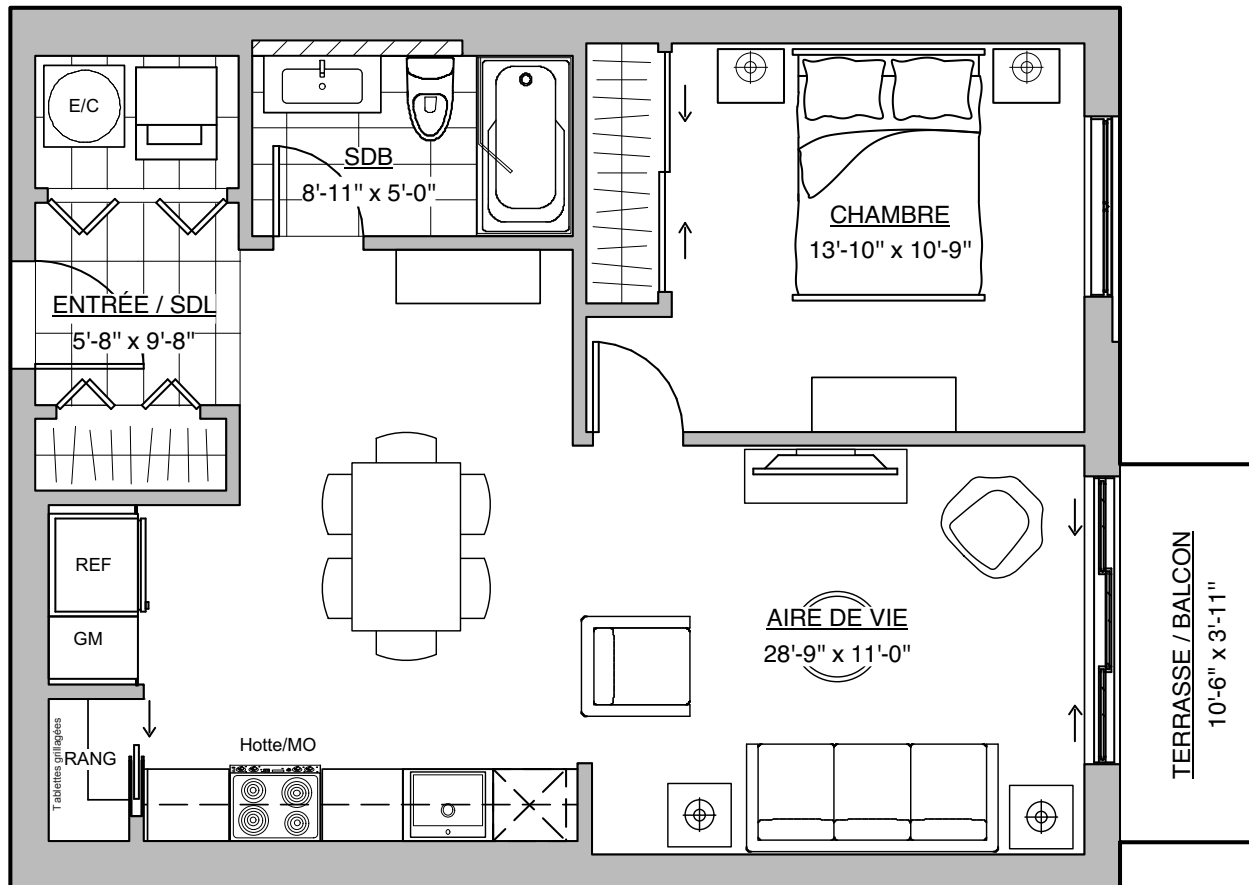

Quartier Vauquelin 2

4430, rue du R-100
Longueuil, Qc

3 1/2 - 1 chambre, 1 SDB

Prix

- RDC (108)
- 2e Étage (208)
- 3e Étage (308)
- 4e Étage (408)

Super icies

Unité : 715 pi²
Terrasse / Balcon : 41 pi²

Stationnement **INTÉRIEUR ET RANGEMENT INCLUS**

SOVIMA

2018.05.22 HABITATIONS

Plan préliminaire, sujet à changement sans préavis. Les superficies brutes et les dimensions des pièces sont approximatives, à titre indicatifs seulement. Le mobilier est démontré à des fins d'illustration seulement. Les prix sont sujets à changements sans préavis. / Preliminary plan, subject to change without notice. Approximate square footage and room dimensions, for information purpose only. Furniture is for representational purposes only. Prices may vary without notice.