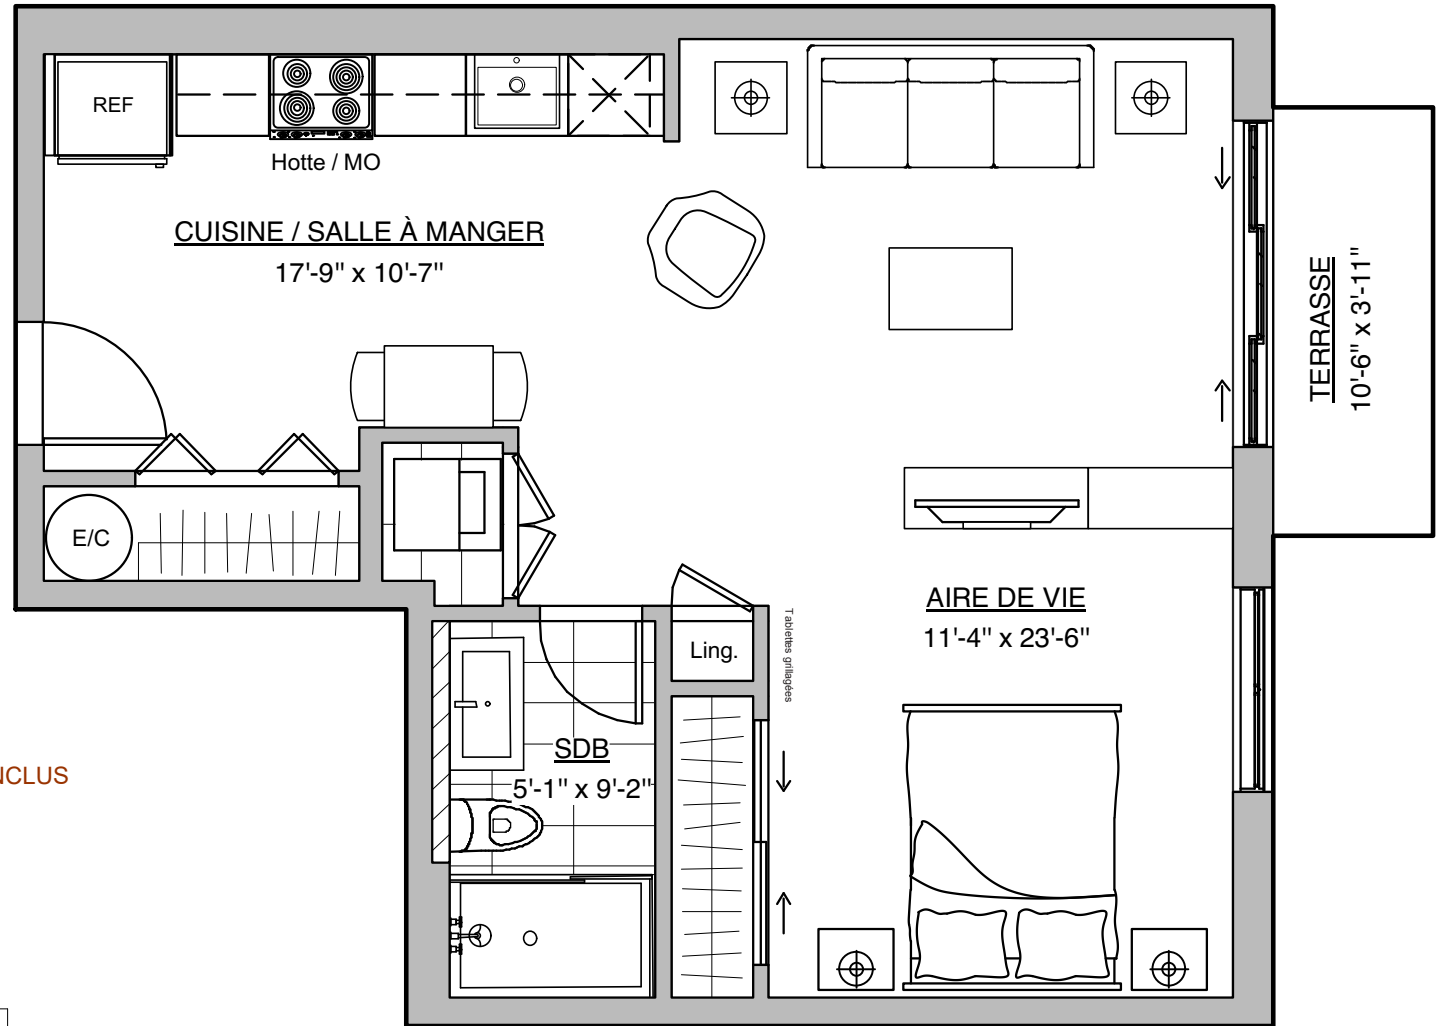

Quartier Vauquelin 2

4430, rue du R-100
Longueuil, Qc

STUDIO - 1 chambre, 1 SDB

Prix
RDC (112)

Superficies

Unité : 642 pi²
Terrasse : 41 pi²

Stationnement **INTÉRIEUR ET RANGEMENT INCLUS**

SOVIMA

2018.05.22 HABITATIONS

Plan préliminaire, sujet à changement sans préavis. Les superficies brutes et les dimensions des pièces sont approximatives, à titre indicatifs seulement. Le mobilier est démontré à des fins d'illustration seulement. Les prix sont sujets à changement sans préavis. / Preliminary plan, subject to change without notice. Approximate square footage and room dimensions, for information purpose only. Furniture is for representational purposes only. Prices may vary without notice.