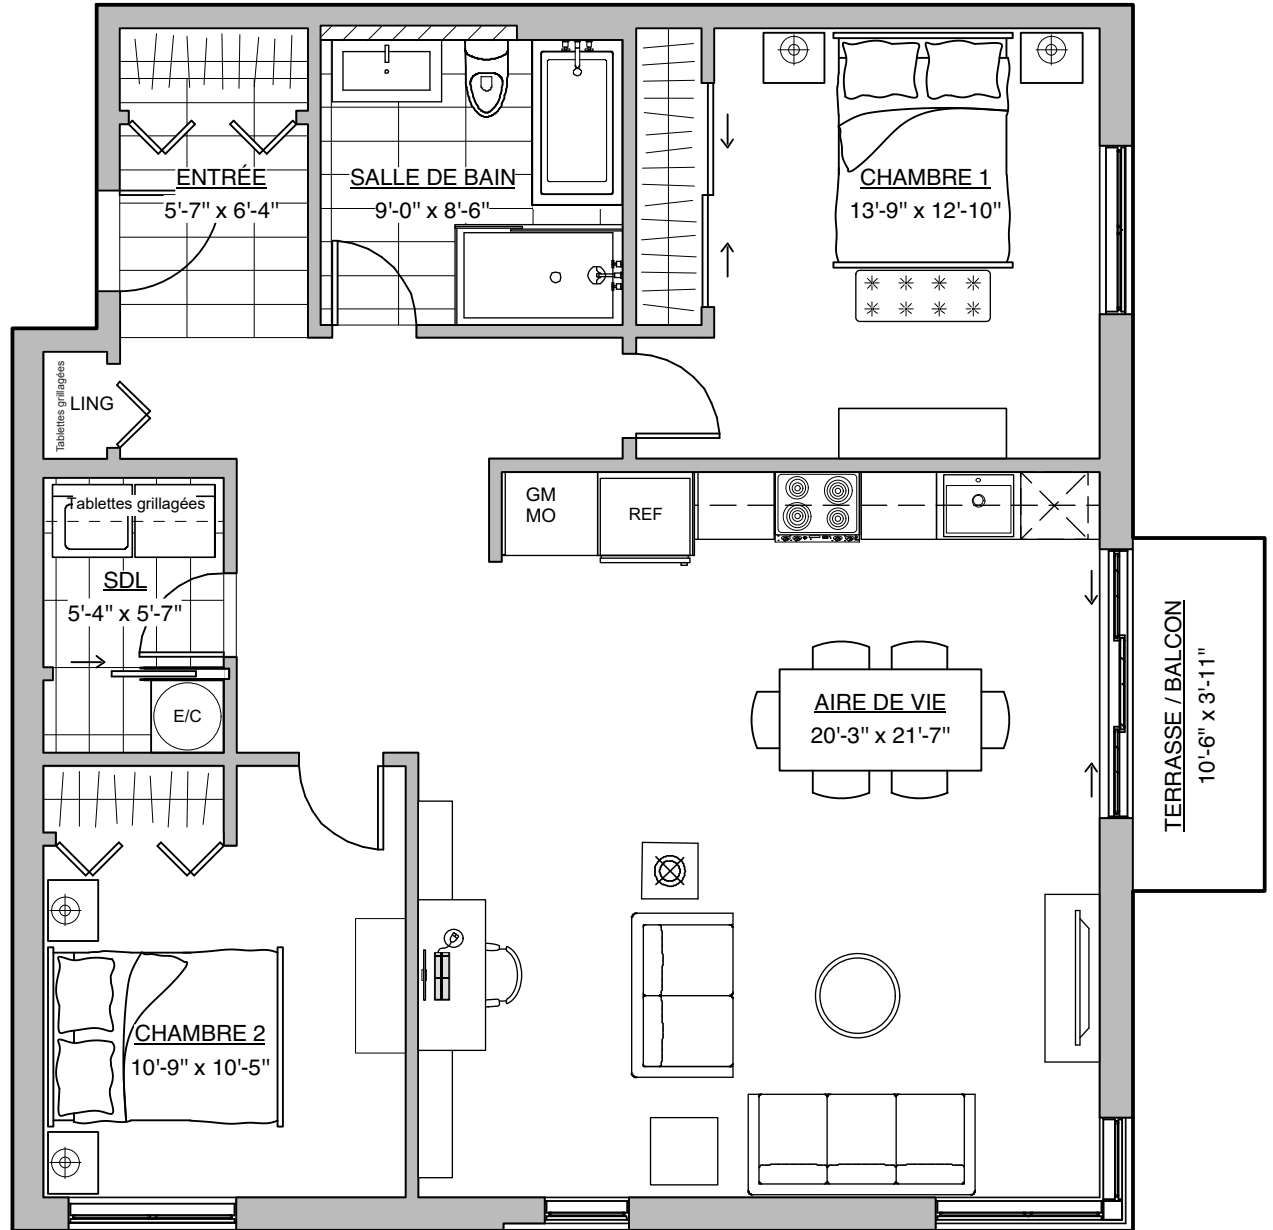

Quartier Vauquelin 2

4430, rue du R-100
Longueuil, Qc

4 1/2 - 2 chambres, 1 SDB

Prix

RDC (114)

2e Étage (214)

3e Étage (314)

4e Étage (414)

Superficies

Unité : 1 165 pi²

Terrasse / Balcon : 41 pi²

Stationnement **INTÉRIEUR ET RANGEMENT INCLUS**

Unité **PRESTIGE**, Comptoir de cuisine en **QUARTZ**

SOVIMA

2018.05.22 HABITATIONS

Plan préliminaire, sujet à changement sans préavis. Les superficies brutes et les dimensions des pièces sont approximatives, à titre indicatifs seulement. Le mobilier est démontré à des fins d'illustration seulement. Les prix sont sujets à changement sans préavis. / Preliminary plan, subject to change without notice. Approximate square footage and room dimensions, for information purpose only. Furniture is for representational purposes only. Prices may vary without notice.