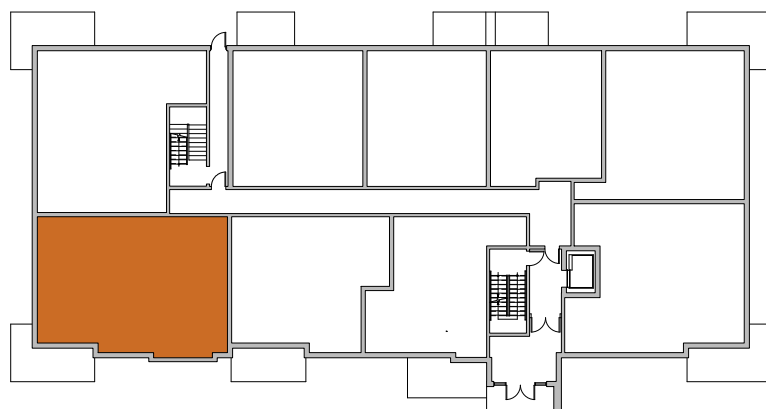

Quartier Vauquelin 2

900, boulevard Vauquelin
Longueuil, Qc

4 1/2 : 2 chambres 1 SDB

Prix:

RDC (106) :
2e Étage (206) :
3e Étage (306) :
4e Étage (406) :

Superficies

Unité : 1 200 pi²
Terrasse / Balcon : 144 pi²

Stationnement intérieur **INCLUS**
Unité avec finition **PRESTIGE**
Comptoir de cuisine en **QUARTZ**

BOULEVARD VAUQUELIN

Les plans préliminaires et les prix sont indiqués sous réserve de modifications, sans préavis. Les superficies brutes et les dimensions des pièces, des terrasses et des balcons sont approximatives. Le mobilier est illustré à titre indicatif seulement. Preliminary plans and prices are subject to change without notice. Square footage and dimensions of rooms, terraces and balconies are approximative. The furniture is for representational purpose only.