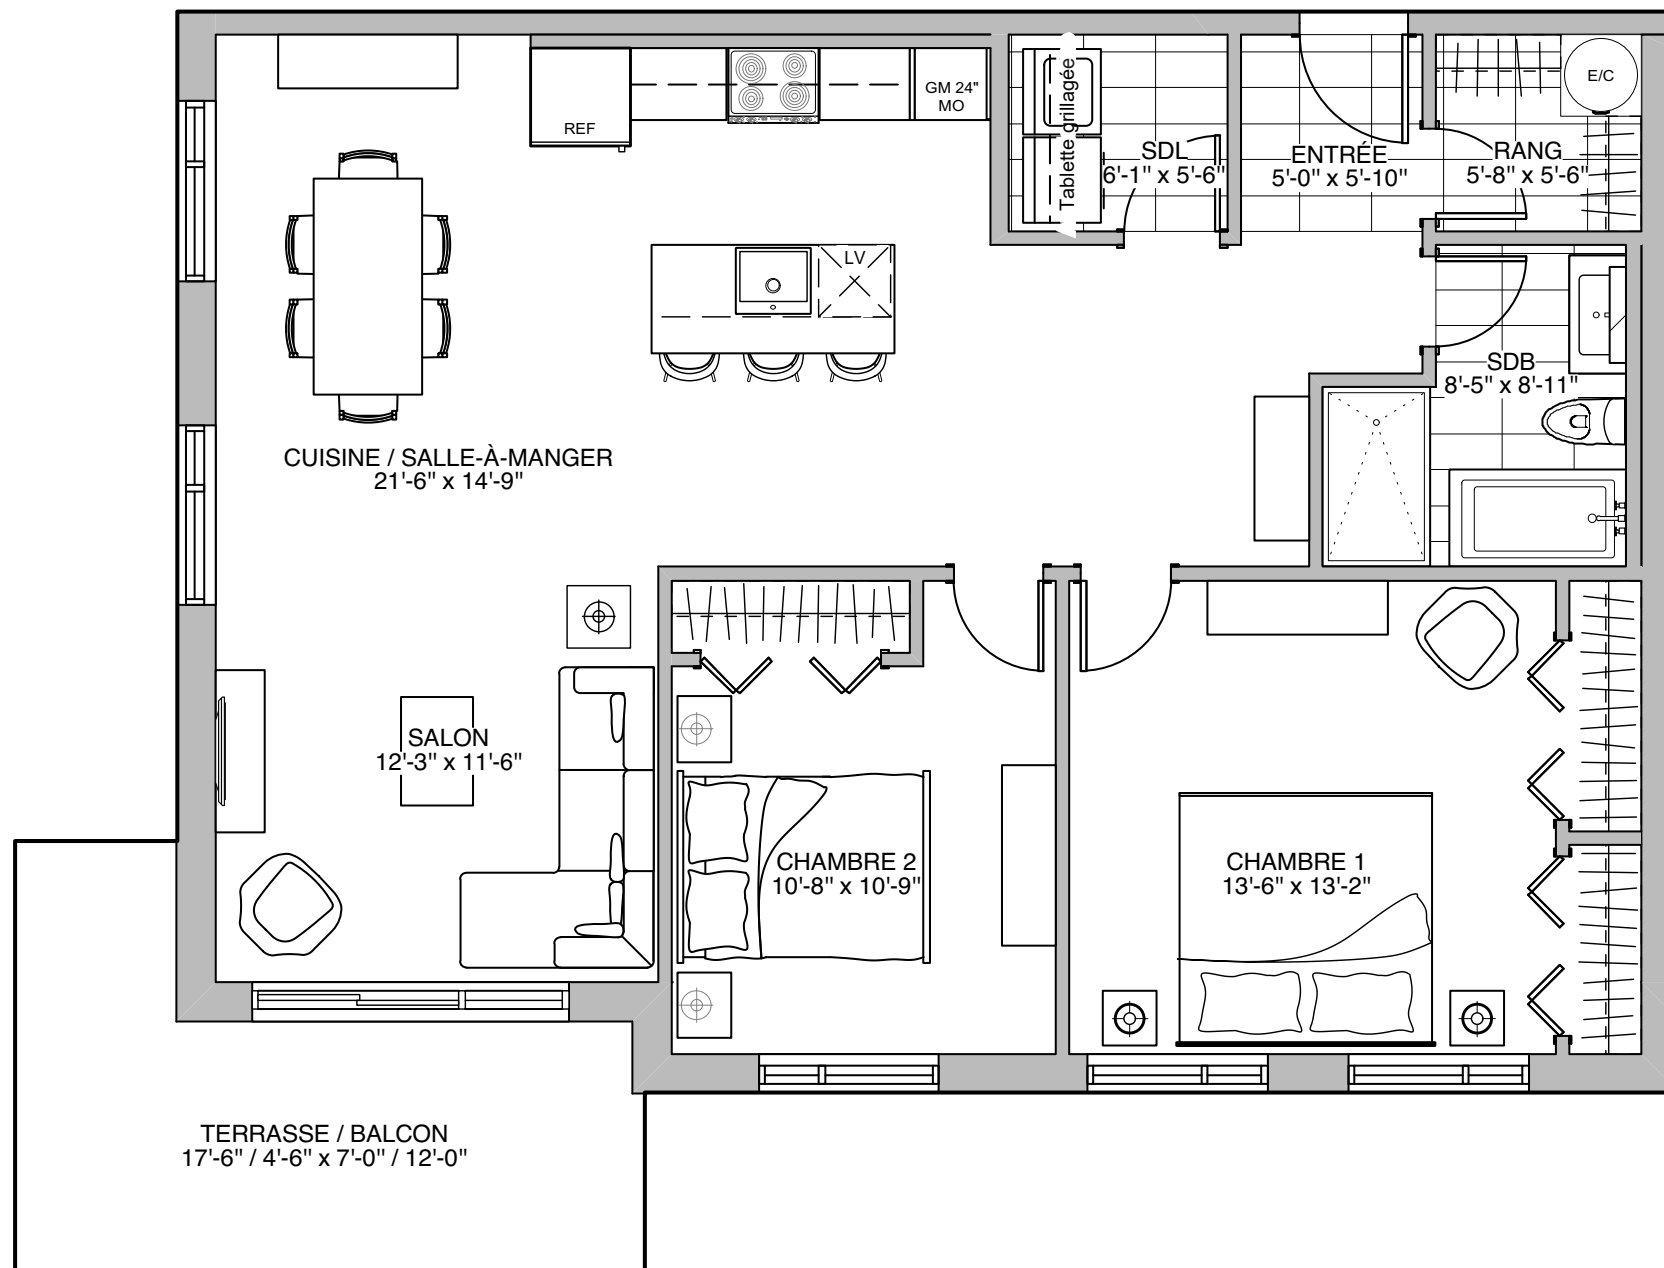

Quartier Vauquelin 2

900, boulevard Vauquelin
Longueuil, Qc

4 1/2 : 2 chambres 1 SDB

Prix:

RDC (106) :
2e Étage (206) :
3e Étage (306) :
4e Étage (406) :

Superficies

Unité : 1 200 pi²
Terrasse / Balcon : 144 pi²

Stationnement intérieur **INCLUS**
Unité avec finition **PRESTIGE**
Comptoir de cuisine en **QUARTZ**

BOULEVARD VAUQUELIN

Les plans préliminaires et les prix sont indiqués sous réserve de modifications, sans préavis. Les superficies brutes et les dimensions des pièces, des terrasses et des balcons sont approximatives. Le mobilier est illustré à titre indicatif seulement. Preliminary plans and prices are subject to change without notice. Square footage and dimensions of rooms, terraces and balconies are approximative. The furniture is for representational purpose only.