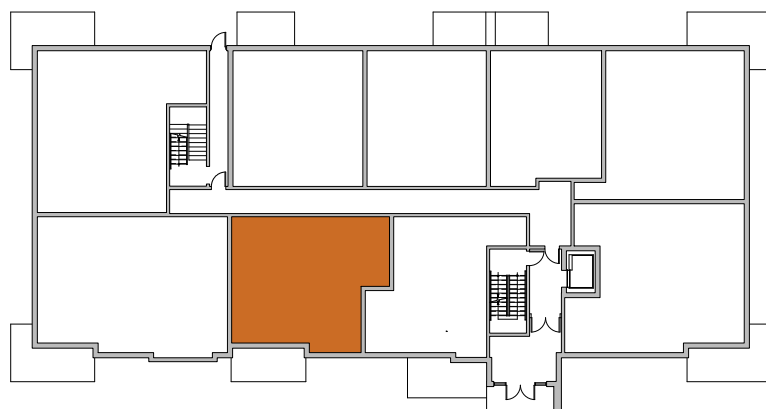

Quartier Vauquelin 2

900, boulevard Vauquelin
Longueuil, Qc

3 1/2 : 1 chambre 1 SDB

Prix:

RDC (107) :
2e Étage (207) :
3e Étage (307) :
4e Étage (407) :

Superficies

Unité : 887 pi²
Terrasse / Balcon : 108 pi²

Stationnement intérieur **INCLUS**

BOULEVARD VAUQUELIN

Les plans préliminaires et les prix sont indiqués sous réserve de modifications, sans préavis. Les superficies brutes et les dimensions des pièces, des terrasses et des balcons sont approximatives. Le mobilier est illustré à titre indicatif seulement. Preliminary plans and prices are subject to change without notice. Square footage and dimensions of rooms, terraces and balconies are approximative. The furniture is for representational purpose only.