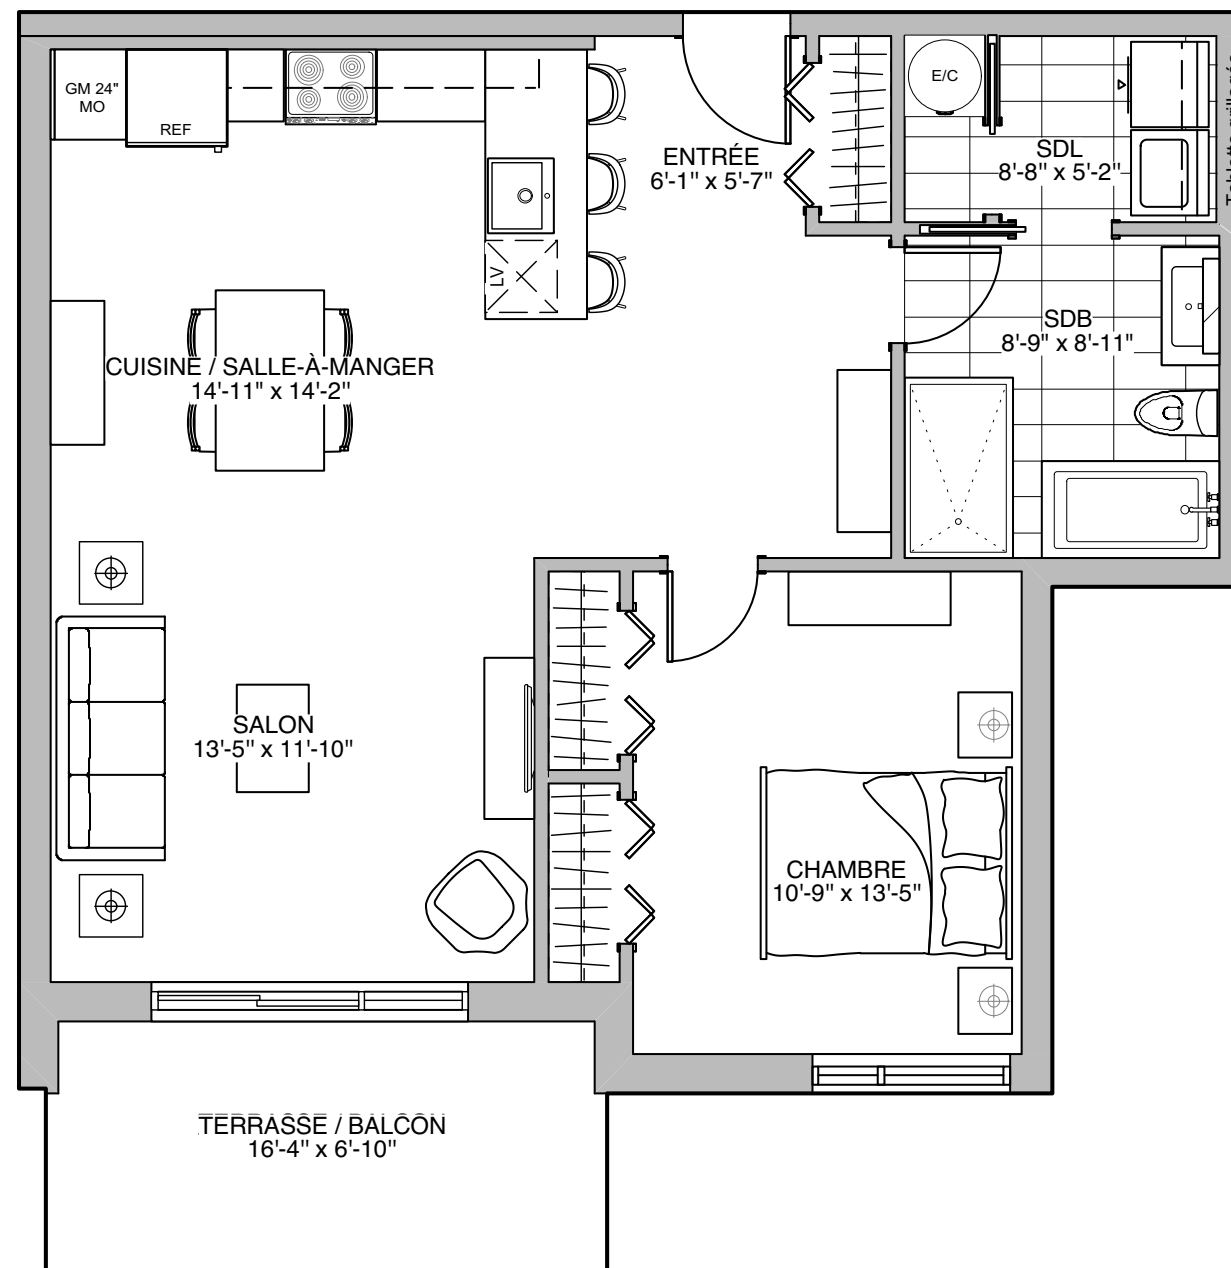

Quartier Vauquelin 2

900, boulevard Vauquelin
Longueuil, Qc

3 1/2 : 1 chambre 1 SDB

Prix:

RDC (107) :
2e Étage (207) :
3e Étage (307) :
4e Étage (407) :

Superficies

Unité : 887 pi²
Terrasse / Balcon : 108 pi²

Stationnement intérieur **INCLUS**

BOULEVARD VAUQUELIN

Les plans préliminaires et les prix sont indiqués sous réserve de modifications, sans préavis. Les superficies brutes et les dimensions des pièces, des terrasses et des balcons sont approximatives. Le mobilier est illustré à titre indicatif seulement. Preliminary plans and prices are subject to change without notice. Square footage and dimensions of rooms, terraces and balconies are approximative. The furniture is for representational purpose only.