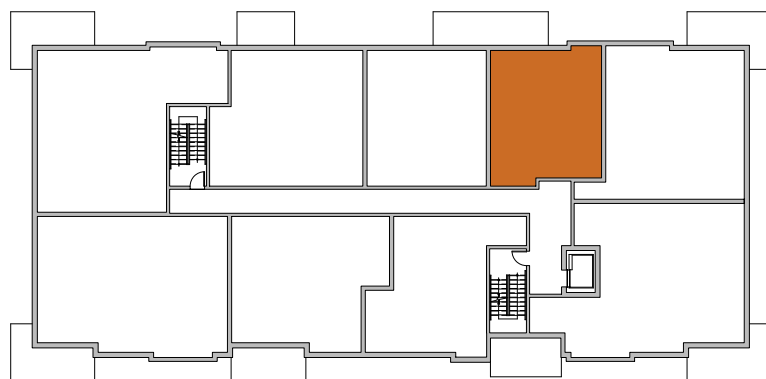

Quartier Vauquelin 2

900, boulevard Vauquelin
Longueuil, Qc

3 1/2 : 1 chambre 1 SDB

Prix:

2e Étage (202) :

3e Étage (302) :

4e Étage (402) :

Superficies

Unité : 697 pi²

Balcon : 77 pi²

Stationnement extérieur **INCLUS**

BOULEVARD VAUQUELIN

Les plans préliminaires et les prix sont indiqués sous réserve de modifications, sans préavis. Les superficies brutes et les dimensions des pièces, des terrasses et des balcons sont approximatives. Le mobilier est illustré à titre indicatif seulement. Preliminary plans and prices are subject to change without notice. Square footage and dimensions of rooms, terraces and balconies are approximative. The furniture is for representational purpose only.