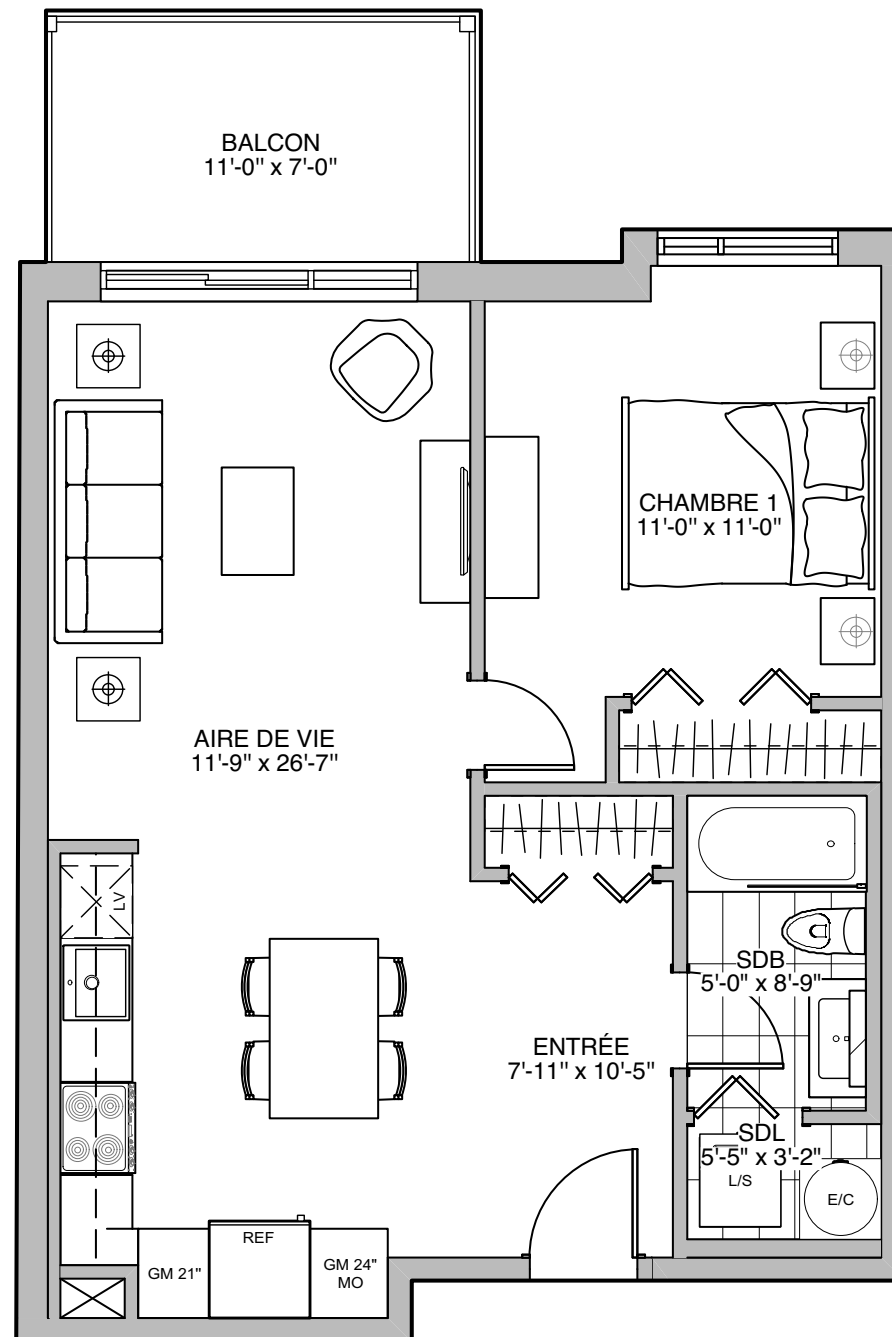

Quartier Vauquelin 2

900, boulevard Vauquelin
Longueuil, Qc

3 1/2 : 1 chambre 1 SDB

Prix:

2e Étage (202) :

3e Étage (302) :

4e Étage (402) :

Superficies

Unité : 697 pi²

Balcon : 77 pi²

Stationnement extérieur **INCLUS**

BOULEVARD VAUQUELIN

Les plans préliminaires et les prix sont indiqués sous réserve de modifications, sans préavis. Les superficies brutes et les dimensions des pièces, des terrasses et des balcons sont approximatives. Le mobilier est illustré à titre indicatif seulement. Preliminary plans and prices are subject to change without notice. Square footage and dimensions of rooms, terraces and balconies are approximative. The furniture is for representational purpose only.