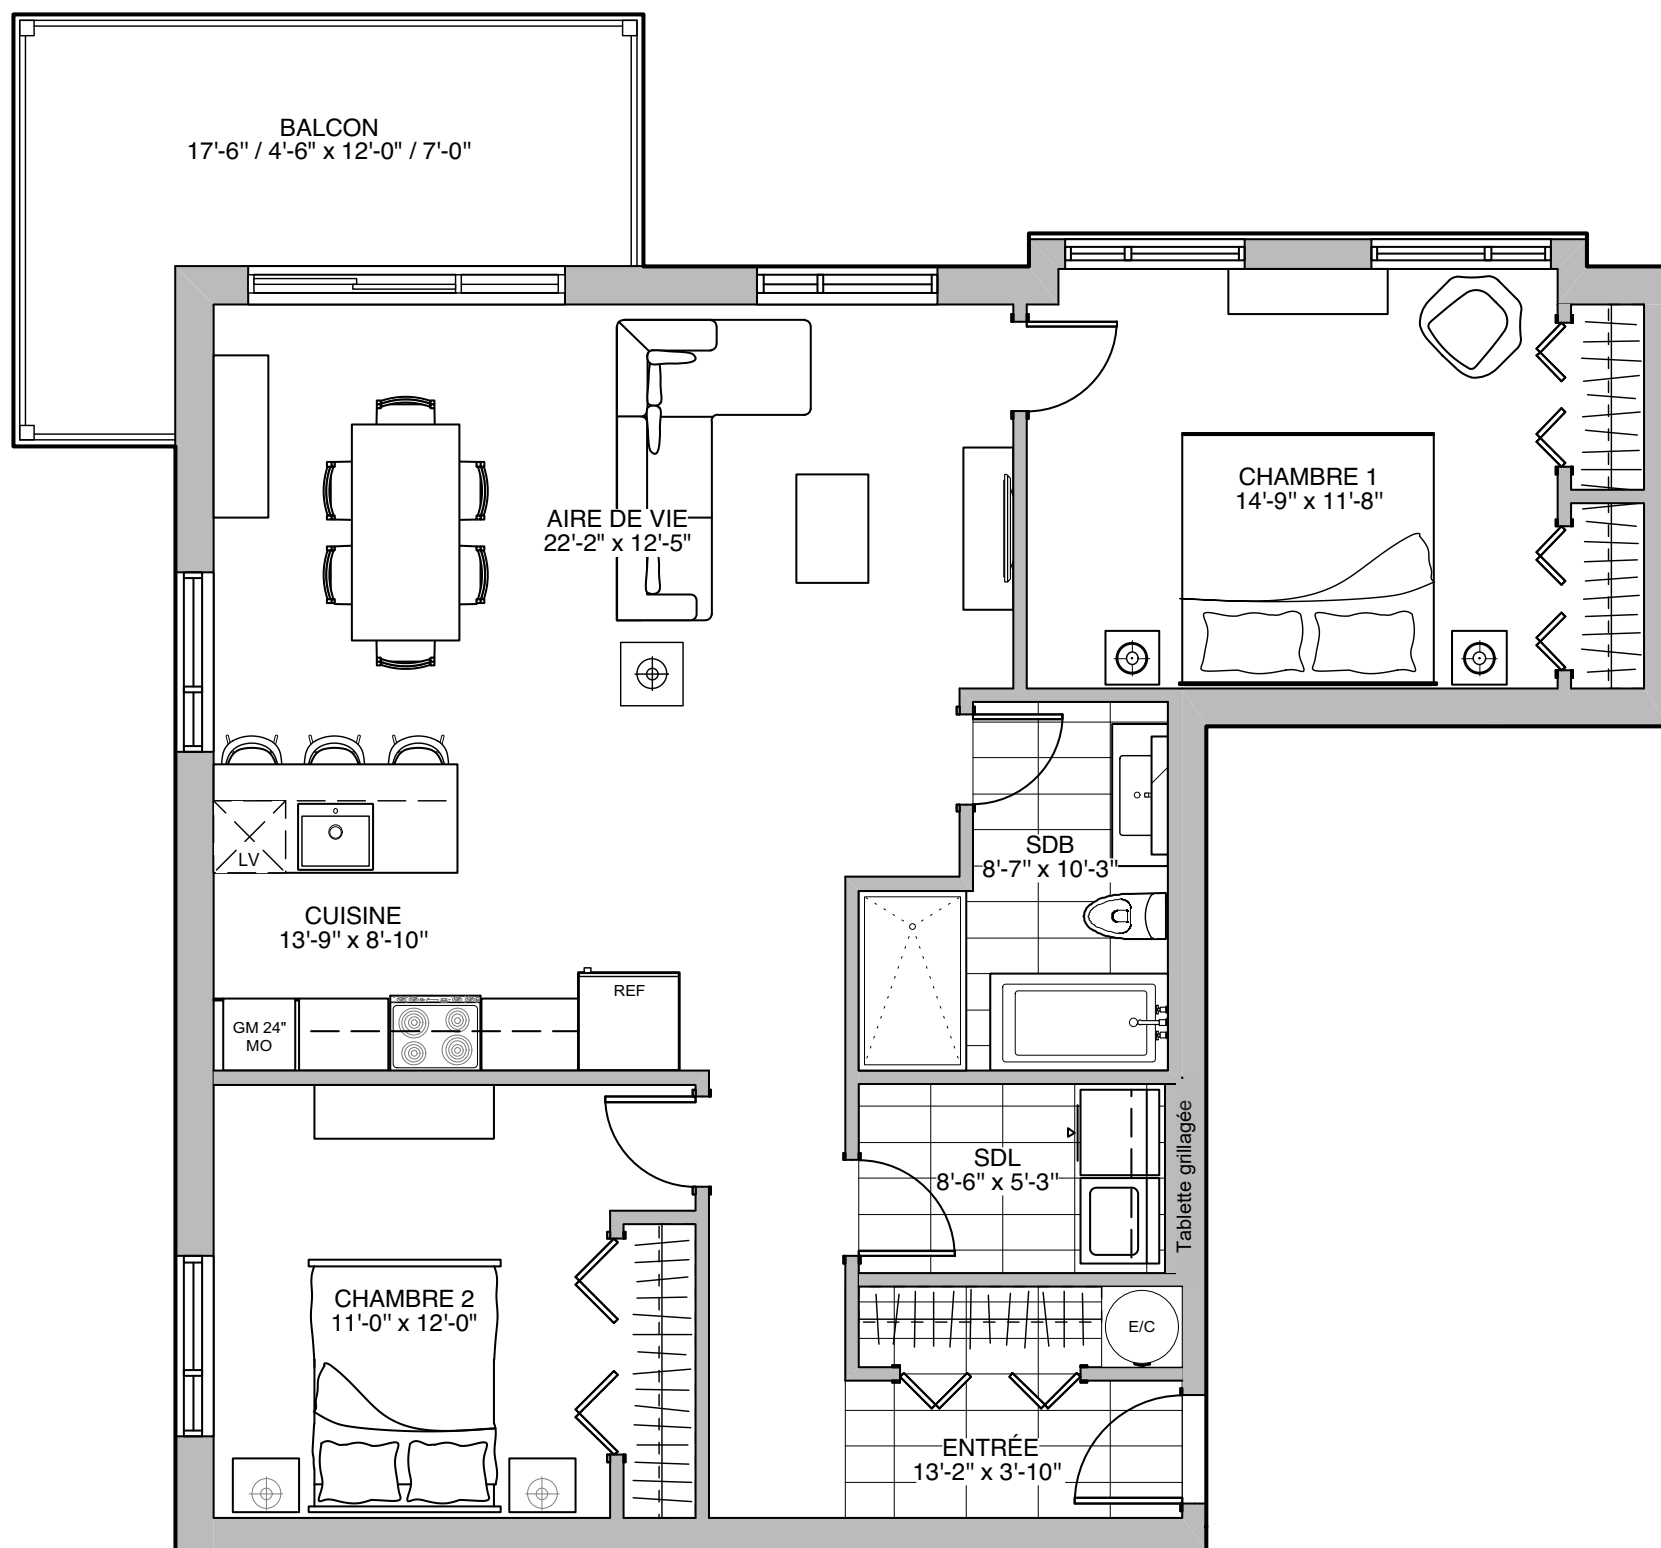

Quartier Vauquelin 2

900, boulevard Vauquelin  
Longueuil, Qc

**4 1/2 : 2 chambres 1 SDB**

**Prix:**

2e Étage (205) :

3e Étage (305) :

4e Étage (405) :

**Superficies**

Unité : 1 166 pi<sup>2</sup>

Balcon : 145 pi<sup>2</sup>

Stationnement intérieur **INCLUS**

Unité avec finition **PRESTIGE**

Comptoir de cuisine en **QUARTZ**

BOULEVARD VAUQUELIN

Les plans préliminaires et les prix sont indiqués sous réserve de modifications, sans préavis. Les superficies brutes et les dimensions des pièces, des terrasses et des balcons sont approximatives. Le mobilier est illustré à titre indicatif seulement. Preliminary plans and prices are subject to change without notice. Square footage and dimensions of rooms, terraces and balconies are approximative. The furniture is for representational purpose only.